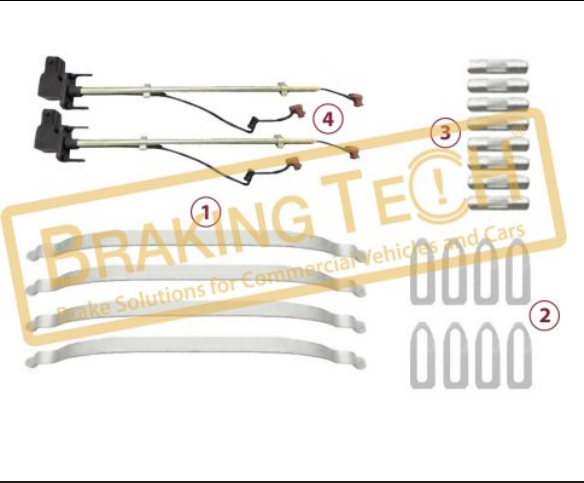

**BTM20300**

**Description :**  
 Caliper Brake Pad Retainer Set

**Application :**  
 Lisa Caliper

**OEM No :**  
 3093919

**WVA :**  
 29090

No	BT No	Information
1	BTSI58 x 8	Washer
2	BTSI57 x 8	Cotter Pin
3	BTSI56 x 4	Retainer Shield