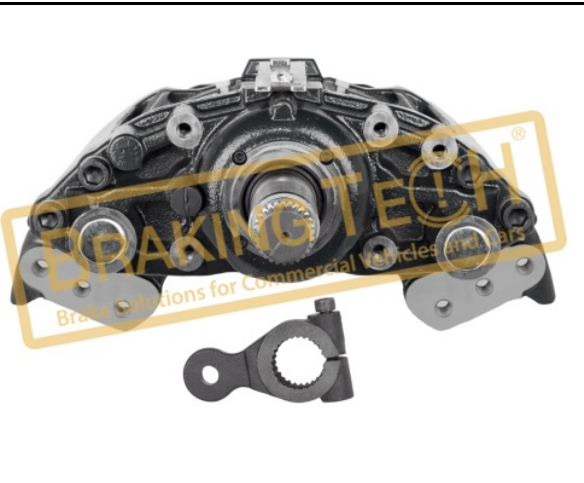

**BTF5552044**

**Description :**  
 Brake Pad Meritor

**Application :**  
 RENAULT,VOLVO,MERITOR ELSA 225,Weight: 8,40

**OEM No :**  
 5001864365, 7421399915, 20568715, 21352573, 21496551, 20568712, 20526569, MDP3173K, MDP5106

**WVA :**  
 29173, 29203, 29272, 29189

No	BT No	Information
1	BTF5552044 x	Brake Pad 215,85 x 101 x ...

**BTG01001**

**Description :**  
 Grease Oil(White)

**Application :**  
 Content is 5gr.For metal&rubber items in Airbrake system

**OEM No :**  
 I114525, I132868, K93430, I132793, S-29152-12

**BTI72739**

**Description :**  
 Brake Adjuster Kit

**Application :**  
 MAN L2000-M2000,MAN F9-G90-M90,MAN BUS SR-NL

**OEM No :**  
 SP9662, 81.50456.6002, 5000823233

**BTM0101127**

**Description :**  
 Caliper Complete Meritor Rear R/H(D3)  
**Application :**  
 D3,Mercedes Bus,LRG623,Reman.by BT  
**OEM No :**  
 A0014204101

**BTM0101128**

**Description :**  
 Caliper Complete Meritor Rear L/H(D3)  
**Application :**  
 D3,Mercedes Bus,LRG622,Reman.by BT  
**OEM No :**  
 A0014204101