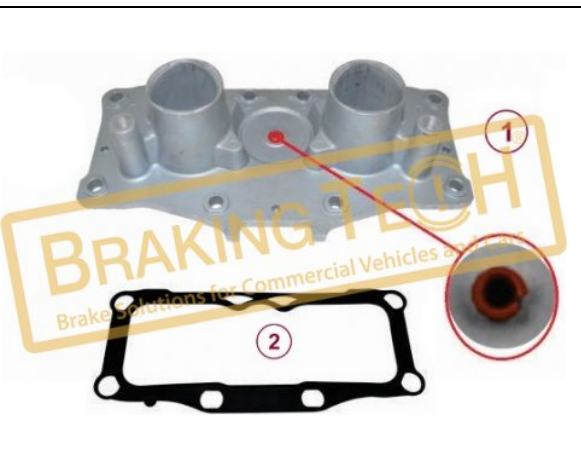

BTM20054-02

Description :
Caliper Calibration Aluminium Cap

Application :
R.V.I,IRISBUS,VAN
HOOL,MAN,VOLVO,KAROSA,ERF

OEM No :
TT Ref : CMSK.7.5

No	BT No	Information
1	BTT105-01 x 1	Aluminium Cap (Center Wit ...
2	BTK35 x 1	Gasket