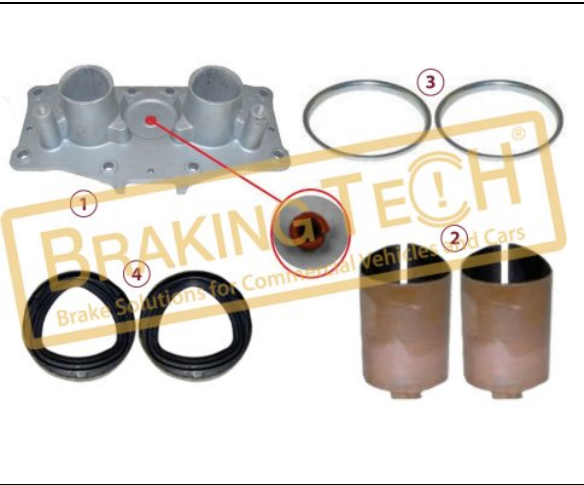

BTM20054-04

Description :
Caliper Calibration Mechanism

Application :
R.V.I,IRISBUS,VAN
HOOL,MAN,VOLVO,KAROSA,ERF

OEM No :
SerinFren

No	BT No	Information
1	BTT105-01 x 1	Aluminium Cap (Center Wit ...
2	BTS36 x 2	Bush
3	BTK36 x 2	Triangle Seal 52x6,70
4	BTS16 x 2	Ring