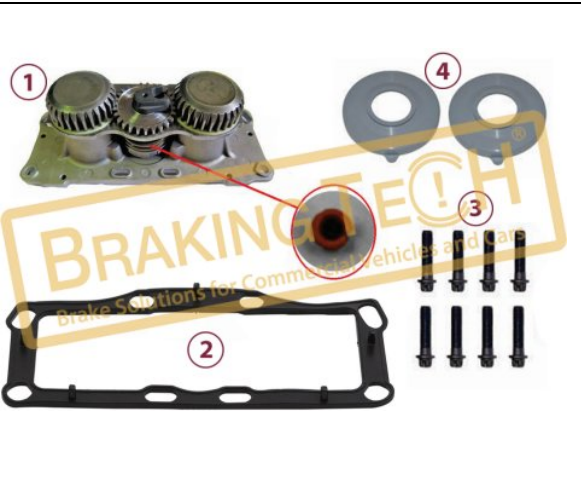

**OEM No :**  
CMSK.5.16

No	BT No	Information
1	BTB11 x 10	Bush Ø 35 x Ø 39 / 30 m...

**BTM20231**

**Description :**  
Caliper DX Series Caps

**Application :**  
ROR L M,T M Series

**OEM No :**  
CMSK.2.S

No	BT No	Information
1	BTS14 x 10	Metal Caps Ø 42 / 28 mm