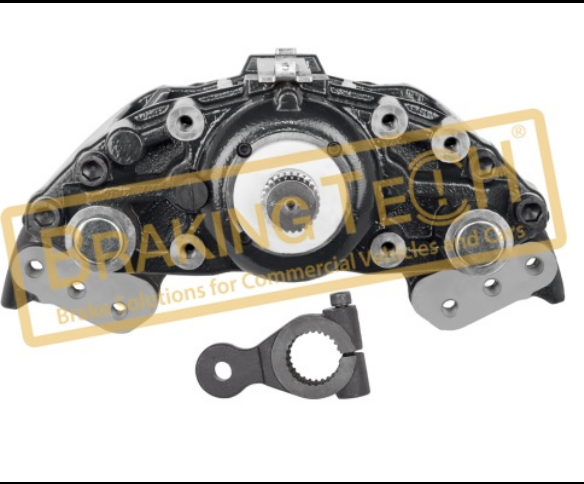

**BTF5552044**

**Description :**  
 Brake Pad Meritor

**Application :**  
 RENAULT,VOLVO,MERITOR ELSA 225,Weight: 8,40

**OEM No :**  
 5001864365, 7421399915, 20568715, 21352573, 21496551, 20568712, 20526569, MDP3173K, MDP5106

**OEM No :**  
 I114525, I132868, K93430, I132793, S-29152-12

**BTI72739**

**Description :**  
 Brake Adjuster Kit

**Application :**  
 MAN L2000-M2000,MAN F9-G90-M90,MAN BUS SR-NL

**OEM No :**  
 SP9662, 81.50456.6002, 5000823233

**BTM0101127**

**Description :**  
 Caliper Complete Meritor Rear R/H(D3)  
**Application :**  
 D3,Mercedes Bus,LRG623,Reman.by BT  
**OEM No :**  
 A0014204101

**BTM0101128**

**Description :**  
 Caliper Complete Meritor Rear L/H(D3)  
**Application :**  
 D3,Mercedes Bus,LRG622,Reman.by BT  
**OEM No :**  
 A0014204101