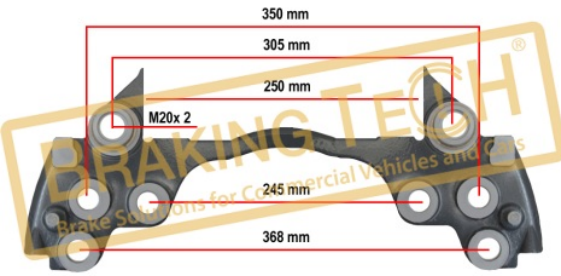

**OEM No :**  
 68324199, 68323673, 68323675, 68323676, 35.50307.5526

**BTC0101105**

**Description :**  
 Caliper Carrier Meritor(D Duco)

**Application :**  
 VOLVO,DAF,ROR

**OEM No :**  
 68322778, 1489072, 3092253, 68322849