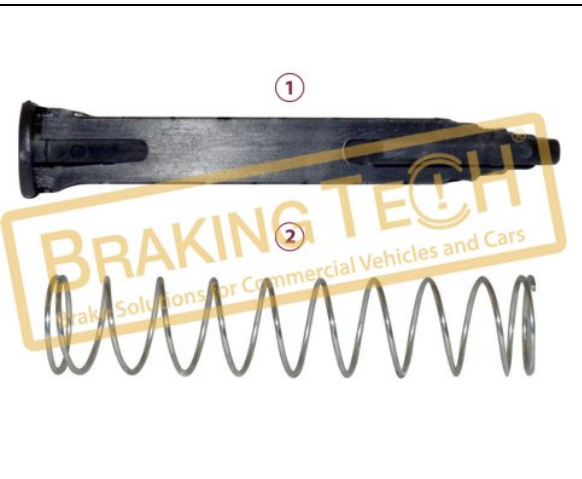

BTM20214

Description :
Caliper Brake Pad Wear Assembly

Application :
VOLVO,R.V.I.,MAN,MB,ROR

OEM No :
SJ4111, 3092283

No	BT No	Information
1	BTP36 x 1	Pin
2	BTY17 x 1	Spring