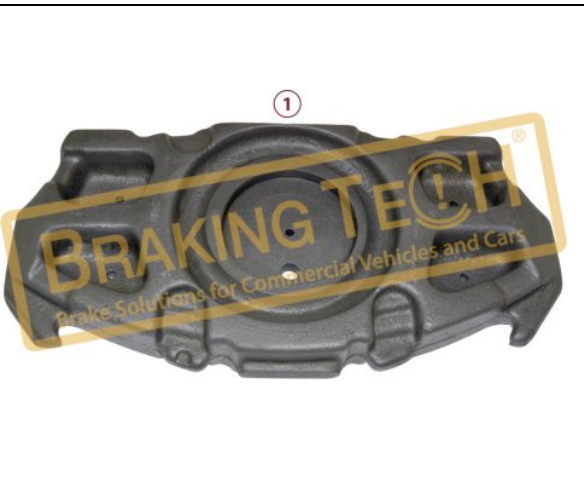

BTM20195

Description :
Caliper Push Plate

Application :
MB,MAN,RVI Magnum,Premium

OEM No :
68320912, 68321272, Evo-Bus 82853884490,
Hyundai 5811987500, MAN 81508220003,
Mercedes Benz 0004230062, A0004230062,
Orion F0102502DG, Raba 746871, Renault
5001822997, ZF 0501314109

No	BT No	Information
1	BTT172 x 1	Push Plate