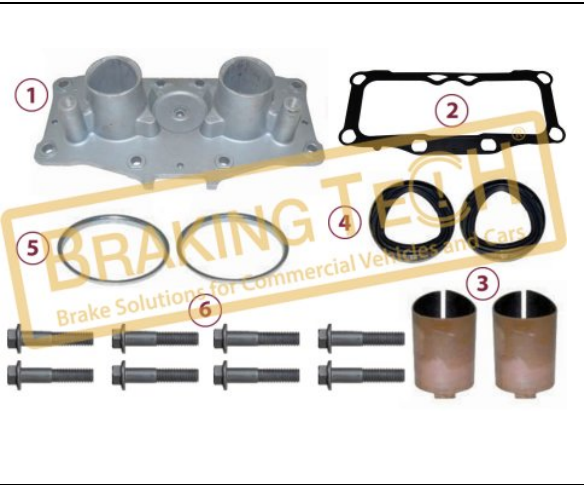

BTM20053-01

Description :
Caliper Calibration Mechanism

Application : :
R.V.I, IRISBUS, VAN HOO, MAN, VOLVO, KAROSA, ERF

OEM No :
68324625

No	BT No	Information
1	BTT105 x 1	Aluminium Cap (Ball Beari ...
2	BTK35 x 1	Gasket
3	BTS36 x 2	Bush
4	BTK36 x 2	Triangle Seal 52x6,70
5	BTS16 x 2	Ring
6	BTC19 x 8	Screw M8X1.25X45mm