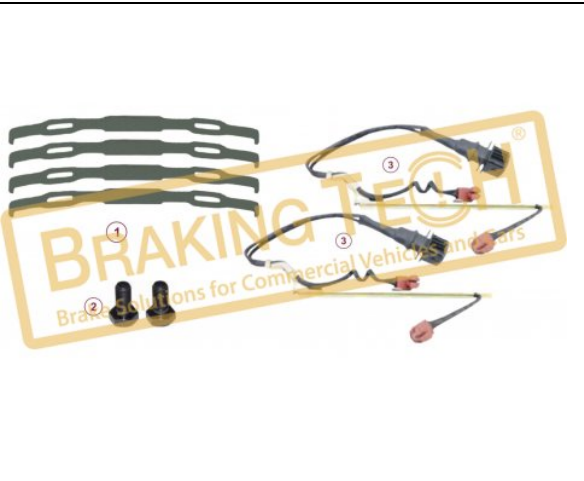

**BTM20297**

**Description :**  
 Caliper Brake Pad Retainer Set

**Application :**  
 VOLVO,RVI,FORD

**OEM No :**  
 MBA112, 68324769

**WVA :**  
 29174

No	BT No	Information
1	BTS153 x 4	Retainer Shield

**BTM20297-01**