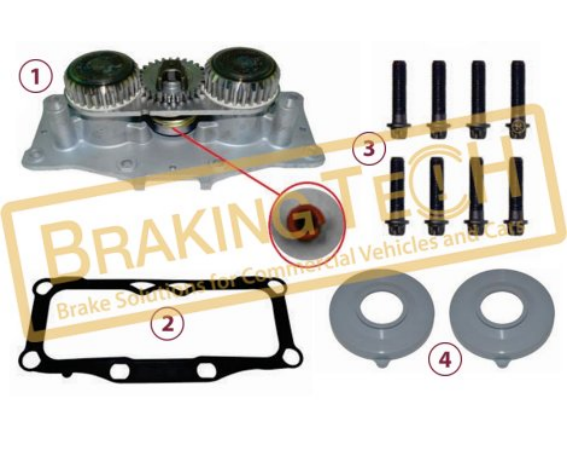

BTM20054

Description :
Caliper Calibration Mechanism Complete

Application :
R.V.I,IRISBUS,VAN
HOOL,MAN,VOLVO,KAROSA,ERF

OEM No :
SerinFren

No	BT No	Information
1	BTT104-1 x 1	Aluminium Cap (Center Wit ...
2	BTK35 x 1	Gasket
3	BTC19 x 8	Screw M8X1.25X45mm
4	BTK34 x 2	Dust Cover