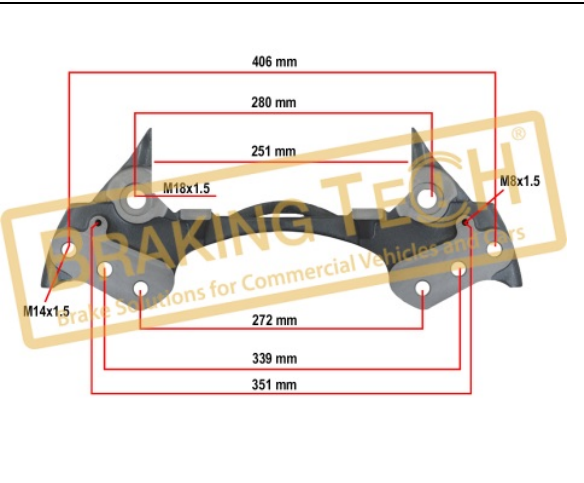

BTC010191

Description :
Caliper Carrier Meritor(D3)
Application :
Mercedes Omnibus 0350,0403,0404
OEM No :
BDA443