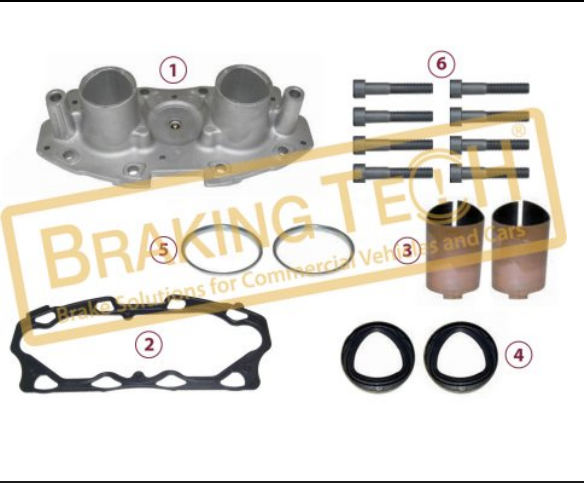

**BTM20054-04**

**Description :**  
 Caliper Calibration Mechanism

**Application :**  
 R.V.I,IRISBUS,VAN  
 HOOL,MAN,VOLVO,KAROSA,ERF

**OEM No :**  
 SerinFren

No	BT No	Information
1	BTT105-01 x 1	Aluminium Cap (Center Wit ...
2	BTS36 x 2	Bush
3	BTK36 x 2	Triangle Seal 52x6,70
4	BTS16 x 2	Ring

**BTM20055**

**Description :**  
 Caliper Calibration Mechanism Complete

**Application :**  
 Volvo,Renault,FORD,ROR

**OEM No :**  
 20713403, 20713402

No	BT No	Information
1	BTT106 x 1	Mechanism Complete
2	BTK37 x 1	Gasket
3	BTC20 x 8	Screw M8x1.25x45mm
4	BTK34 x 2	Dust Cover