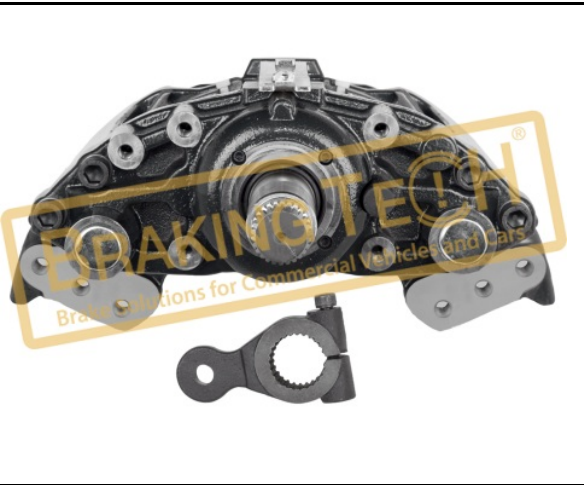

**BTF5552044**

**Description :**  
 Brake Pad Meritor

**Application :**  
 RENAULT,VOLVO,MERITOR ELSA 225,Weight: 8,40

**OEM No :**  
 5001864365, 7421399915, 20568715, 21352573, 21496551, 20568712, 20526569, MDP3173K, MDP5106

**WVA :**  
 29173, 29203, 29272, 29189

No	BT No	Information
1	BTF5552044 x	Brake Pad 215,85 x 101 x ...

**BTG01001**

**Description :**  
 Grease Oil(White)

**Application :**  
 Content is 5gr.For metal&rubber items in Airbrake system

**OEM No :**  
 I114525, I132868, K93430, I132793, S-29152-12

**BTI72739**

**Description :**  
 Brake Adjuster Kit

**Application :**  
 MAN L2000-M2000,MAN F9-G90-M90,MAN BUS SR-NL

**OEM No :**  
 SP9662, 81.50456.6002, 5000823233

**BTM0101127**

**Description :**  
 Caliper Complete Meritor Rear R/H(D3)  
**Application :**  
 D3,Mercedes Bus,LRG623,Reman.by BT  
**OEM No :**  
 A0014204101

**BTM0101128**

**Description :**  
 Caliper Complete Meritor Rear L/H(D3)  
**Application :**  
 D3,Mercedes Bus,LRG622,Reman.by BT  
**OEM No :**  
 A0014204101