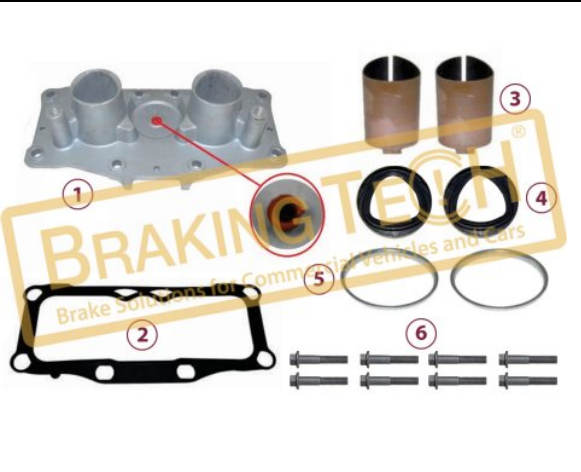

BTM20054-01

Description :
Caliper Calibration Mechanism(Aluminium)

Application :
R.V.I,IRISBUS,VAN
HOOL,MAN,VOLVO,KAROSA,ERF

OEM No :
BrakingTech

No	BT No	Information
1	BTT105-01 x 1	Aluminium Cap (Center Wit ...
2	BTK35 x 1	Gasket
3	BTS36 x 2	Bush(Triangle)
4	BTK36 x 2	Triangle Seal
5	BTS16 x 2	Ring
6	BTC19 x 8	Screw M8X1.25X45mm