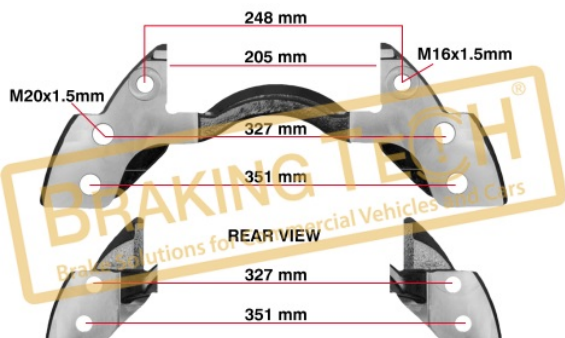

BTC0101217

Description :
Caliper Carrier Left/Right Meritor(Elsa195)
Application :
Elsa195,ROR 22,5'
OEM No :
MCK1188