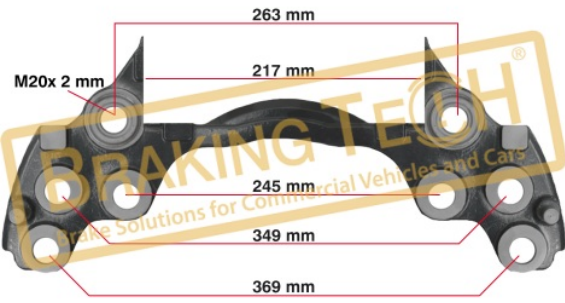

BTC0101214

Description :
Caliper Carrier Meritor L-R/H(C Duco)
Application :
VOLVO FL,FL6 H
OEM No :
68323539