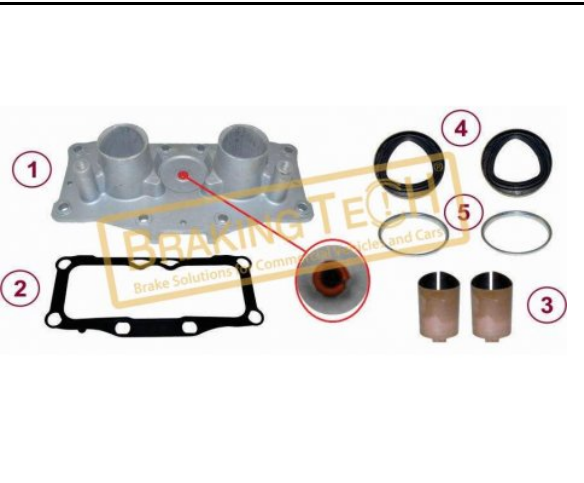

BTM20054-03

Description :
Caliper Calibration Mechanism Cap

Application :
R.V.I,IRISBUS,VAN
HOOL,MAN,VOLVO,KAROSA,ERF

OEM No :
BrakingTech

No	BT No	Information
1	BTT105-01 x 1	Aluminium Cap (Center Wit ...
2	BTK35 x 1	Gasket
3	BTS36 x 2	Bush
4	BTK36 x 2	Triangle Seal 52x6,70
5	BTS16 x 2	Ring