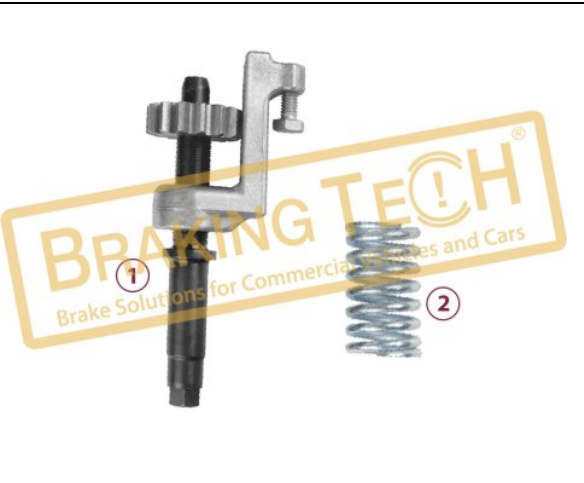

BTM20061

Description :
Caliper Manual Adjusting Gear

Application :
Volvo, Renault, ROR L M, T M Series

OEM No :
CMSK.7.11.1

No	BT No	Information
1	BTT112 x1	Adjusting Gear
2	BTY7 x1	Spring