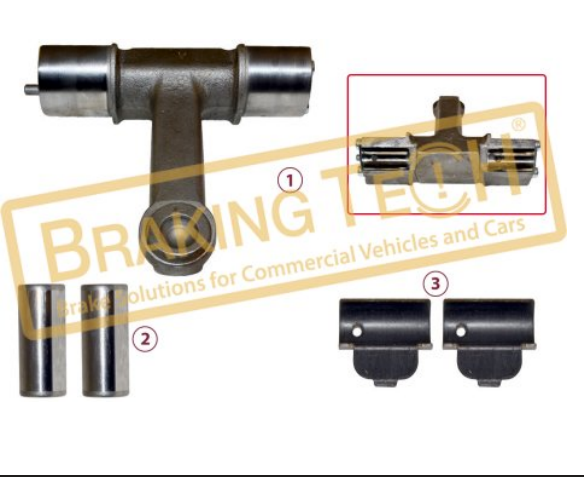

BTM20137

Description :
Caliper Lever (Left-Right)

Application :
VOLVO FL, FL6 H

OEM No :
BrakingTech

No	BT No	Information
1	BTT162 x 1	Lever
2	BTS39 x 2	Lever Bearing
3	BTT154 x 2	Pin