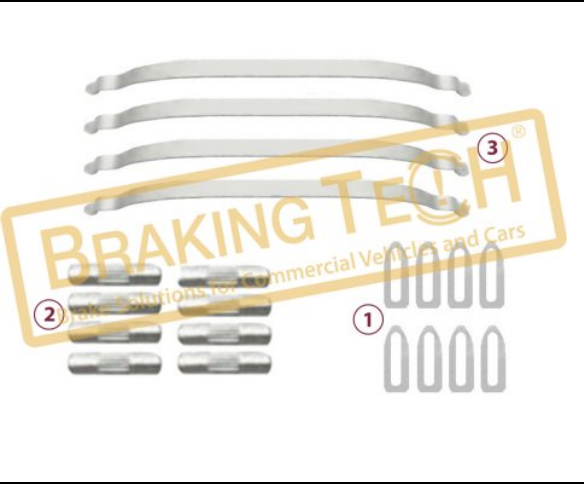

**BTM20299-01**

**Description :**  
 Caliper Brake Pad Retainer Set(inc.Indicators)

**Application :**  
 MAN TGA,ERF ECS,ECX,R.V.I.,VOLVO

**OEM No :**  
 68324072

**WVA :**  
 29131

No	BT No	Information
1	BTSI55 x 4	Retainer Shield (8.3 mm)
2	BTC38 x 2	Screw M10X1.25X20mm
3	BTWS3300 x 2	Indicator Cable (370 mm)